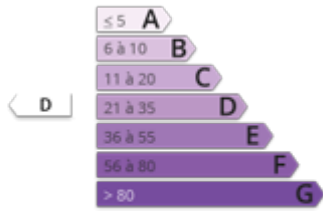

Maison
SOUCÉ

116 600 € HAI

Gorrion Immobilier

29 rue Magenta

53120 GORRON

02 43 08 46 32

DESCRIPTION

Jolie maison en pierres située dans un petit hameau à la campagne La maison dispose d'un salon lumineux et spacieux avec poêle à bois, cuisine aménagée / salle à manger, buanderie et wc. Au 1er étage, il y a 2 chambres avec salle de bain et wc chacune. Joli jardin avec 2 dépendances et de belles vues sur la campagne. dont 6.97 % honoraires TTC à la charge de l'acquéreur.

DÉTAILS DE L'ANNONCE

Mandat	3712		
Transaction	vente	Type de bien	maison
Ville	Soucé	Code postal	53
Prix	116 600 €	Honoraires	0%
Taxe foncière		Charges	
Terrain	1860 m ²	Surface habitable	95 m ²
Nbr de pièces	4	Nbr de chambres	2
Nbr de SDB		Nbr de SDE	
Type de cuisine	0	Type de chauffage	
Terrasse		Exposition	
Garage		Parking	
Consommation énergie	175 kWh/m ² /an	Bilan CE	D
Gaz effet de serre	4 kg/m ² /an	Bilan GES	A